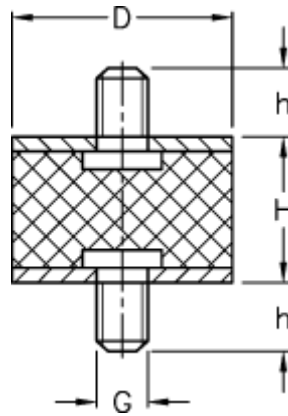

Varenummer: 511010130009101  
Beskrivelse: KLEE Vibrationsdæmper type 1  
10-15-1, M4x10/M4x10, NR - 43 shore

## Mål

---

D = 10  
G = M4  
h = 10  
H = 15